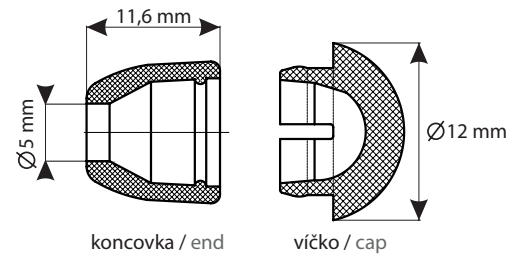

MO karty: 4 ks
sypané: 500 ks

Použití

Koncovka na šňůrky na oděvy.

STANDARD PACKING

retail cards: 4 pcs
loose: 500 pcs

APPLICATION

Used for ending cords on various types of clothing.

9005

6028

3001

1918

1016

9003

1015

koncovka / end

víčko / cap